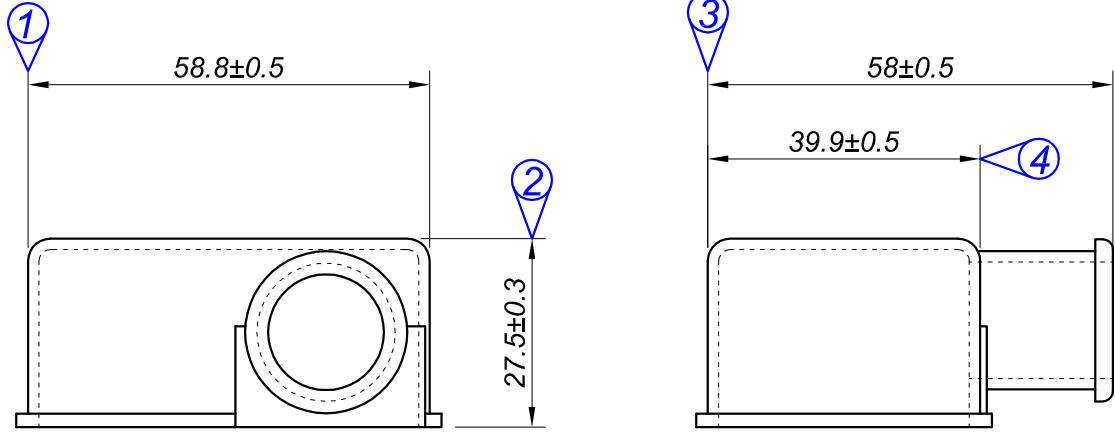

PARÇA KODU PART CODE	PARÇA ADI PART NAME	RENK COLOR	MALZEME MATERIAL
KB 4104-03	KUTUP BAŞI KAPŞON SAĞ KIRMIZI	RED / KIRMIZI	PVC

Tarih / Date	05.05.2011	İmza /Signature	Ölçek / Scale			
Çizen / Desing	M.Yağcı		1 / 1			
Onay / Approval	S.Gölcük		No		Değişiklik / Revision	Tarih/Date
	Parça Adı: Part Name	KUTUP BAŞI KAPŞON SAĞ KIRMIZI			Parça Kodu: Part Code	KB 4104

Resmin Üzerinden Ölçü Almayınız / Don't use the drawing for measuring purpose